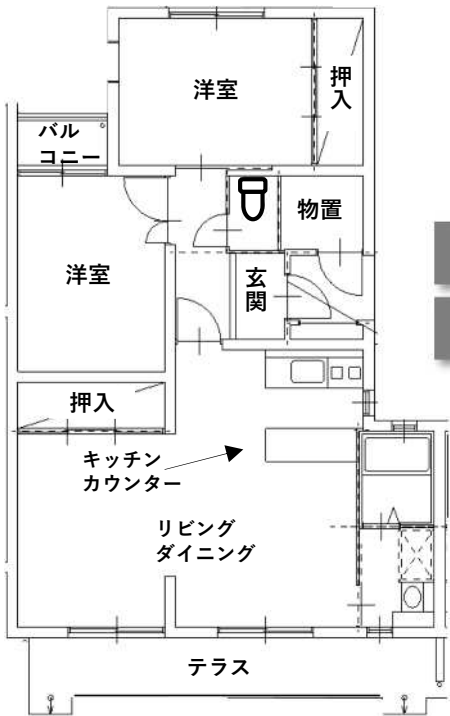

## 子育て（未就学児）限定2LDK

家族の気配を感じやすい広々リビング

家事のしやすさを考えた  
キッチンカウンター

室内物干しを新設

## 一般世帯向け3DK

明るく家族との距離も

自然と近づくダイニング

和室をすべて洋室化

手すり設置済で

安心な浴室

さらに、小さなお子さまが安全に過ごしやすいよう、指はさみ防止ドアやシャッター付きコンセントなどの設備を取り入れました。

個室を確保しつつ、家族との距離感もちょうどよい3DKタイプのお部屋です。在宅ワークや子ども部屋など使い分けもしやすくなっています。