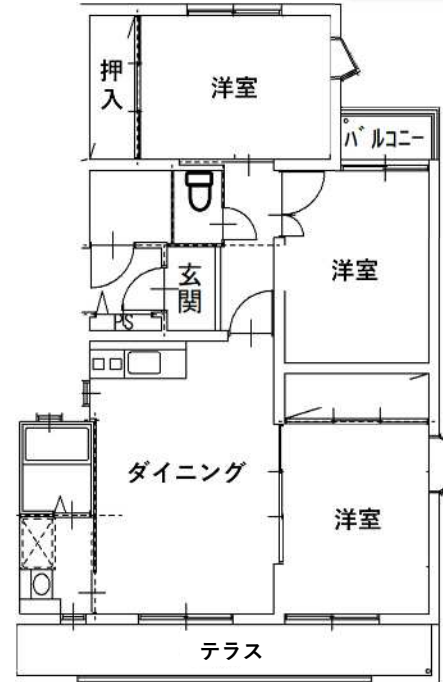

## 一般世帯向け3DK

明るく家族との距離も

自然と近づくダイニング

和室をすべて洋室化

手すり設置済で

安心な浴室

さらに、小さなお子さまが安全に過ごしやすいよう、指はさみ防止ドアやシャッター付きコンセントなどの設備を取り入れました。

個室を確保しつつ、家族との距離感もちょうどよい3DKタイプのお部屋です。在宅ワークや子ども部屋など使い分けもしやすくなっています。