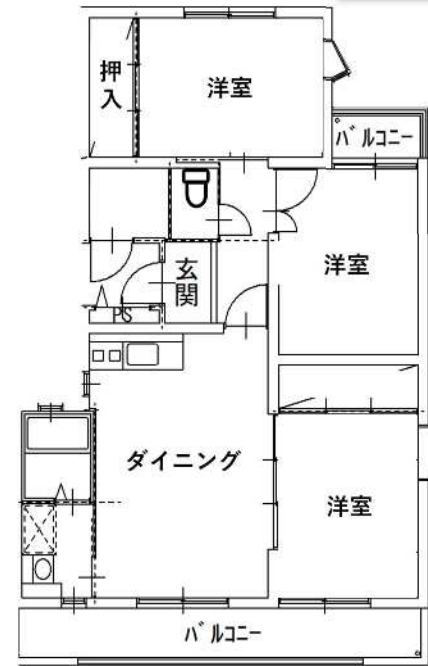

家事のしやすさを考えた
キッチンカウンター

室内物干しを新設

一般世帯向け3DK

明るく家族との距離も

自然と近づくダイニング

和室をすべて洋室化

手すり設置済で

安心な浴室