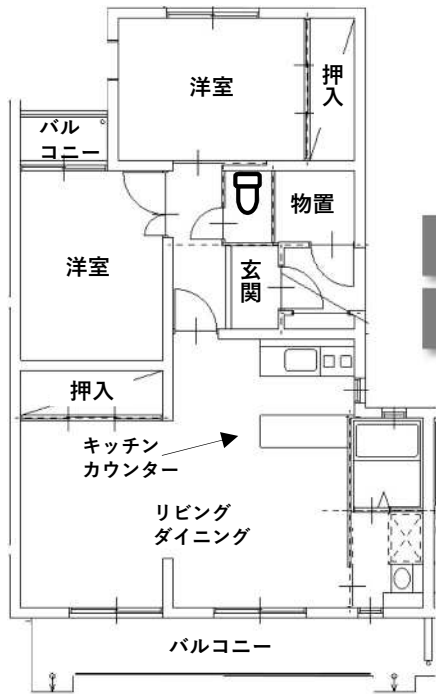

駐車場予約が
おすすめ!

お問い合わせ 富士市 都市整備部 住宅政策課
主催 TEL. 0545-55-2843

当日
連絡先

080-6792-0185

ライフスタイルで異なる2タイプ

ゆったりとしたリビングorプライベートの確保 世帯に合わせた間取りをご用意しました！

子育て（未就学児）限定2LDK

家族の気配を感じやすい広々リビング

家事のしやすさを考えた
キッチンカウンター

室内物干しを新設

一般世帯向け3DK

明るく家族との距離も

自然と近づくダイニング

和室をすべて洋室化

手すり設置済で

安心な浴室