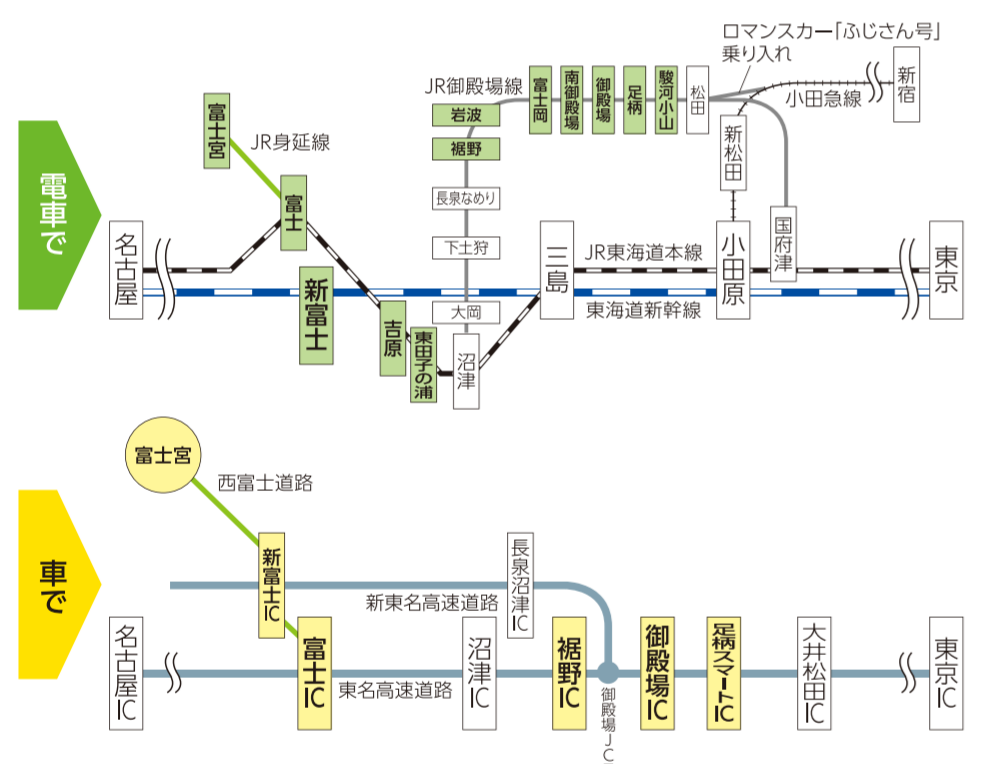

富士山一周 Cycling Map

富士市・富士宮市・御殿場市・裾野市・小山町
大きな富士山がどこまでもついてくる
静岡県東部4市1町で
自然いっぱいサイクリングを楽しもう!

富士山ネットワーク会議とは...
静岡県東部の環富士山地域4市1町(富士市・富士宮市・御殿場市・裾野市・小山町)が広域に連携し、よりよい住民サービスを展開するために発足した「富士山ネットワーク会議」。環富士山地域と加盟する各市町の発展に寄与することを目的としています。

miura-ori
特許第3644945号 商標第4583671~2号 No.1725
miura-ori lab 03-6457-7272 ©Koryo Miura 1978

- 富士山世界遺産・絶景
- バイシクルピット
- サイクルラック
- 飲食店
- 公共・観光・土産
- 道の駅
- 日帰り温泉・温浴施設
- キャンプ場
- トイレ
- 観る
- 体験
- 癒やし
- ぐるり富士山風景街道サイクリング推奨コース
- オリムピックコース