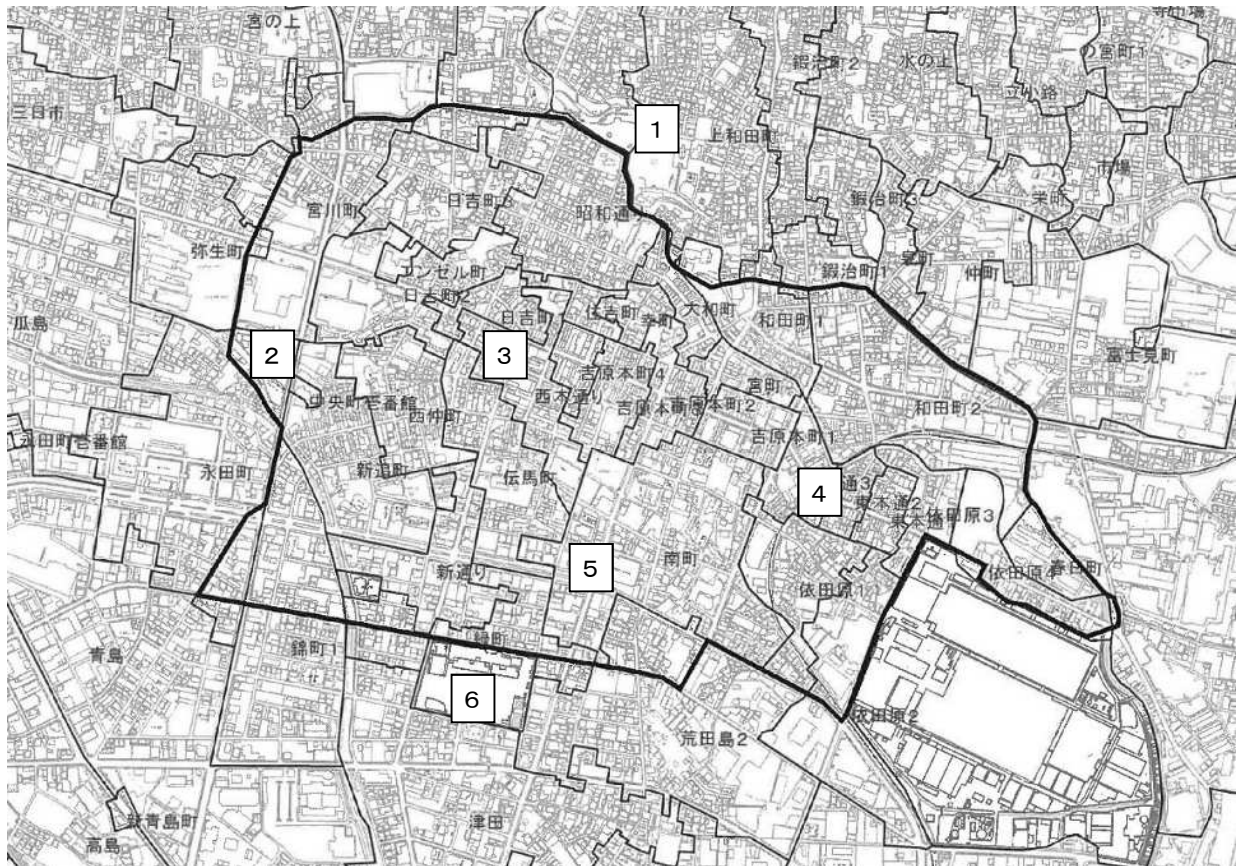

②吉原地区（117ha）

図中番号	施設名	図中番号	施設名
1	吉原公園	4	吉原本町駅（岳南鉄道）
2	中央図書館	5	富士体育館
3	吉原中央駅（バスターミナル）	6	吉原小学校