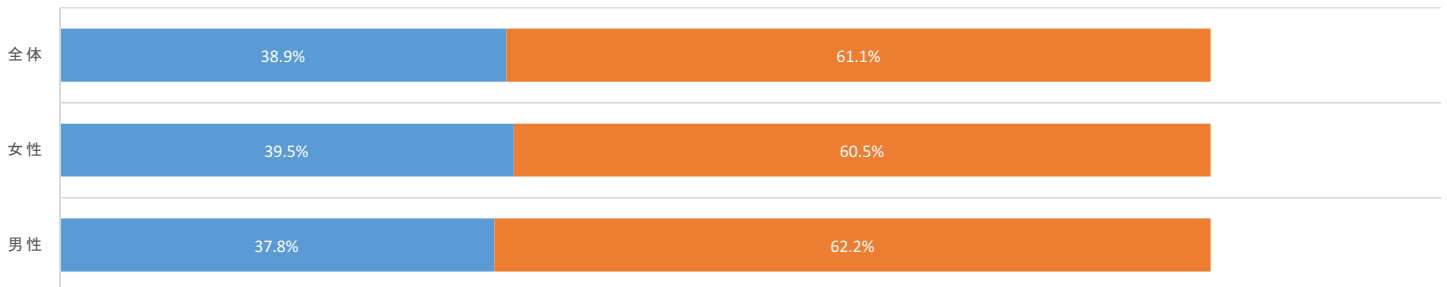

「男女共同参画」ということばを知っている女性の年齢別比率

質問2

「男は仕事、女は家庭」という考えについてどう思いますか？

■ 同感する ■ どちらかというと同感する ■ どちらかというと同感しない ■ 同感しない

質問3

富士市パートナーシップ宣誓制度を知っていますか？

	男性	女性	全体
■ 知っている	37.8%	39.5%	38.9%
■ 知らない	62.2%	60.5%	61.1%
■ 無回答			