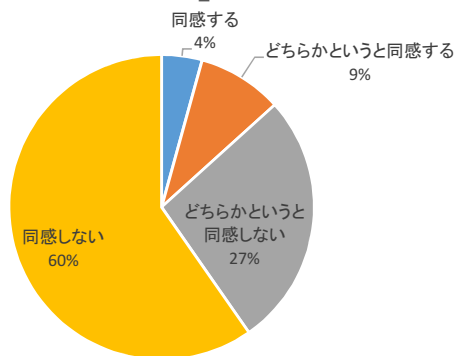

質問2

「男は仕事、女は家庭」という考えについてどう思いますか？

■ 同感する ■ どちらかというと同感する ■ どちらかというと同感しない ■ 同感しない