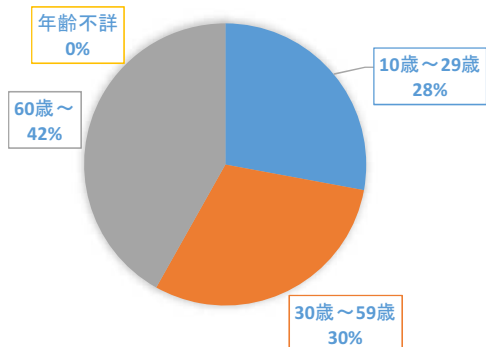

LGBT(LGBTQ)という言葉聞いたことがある男性の年齢別比較