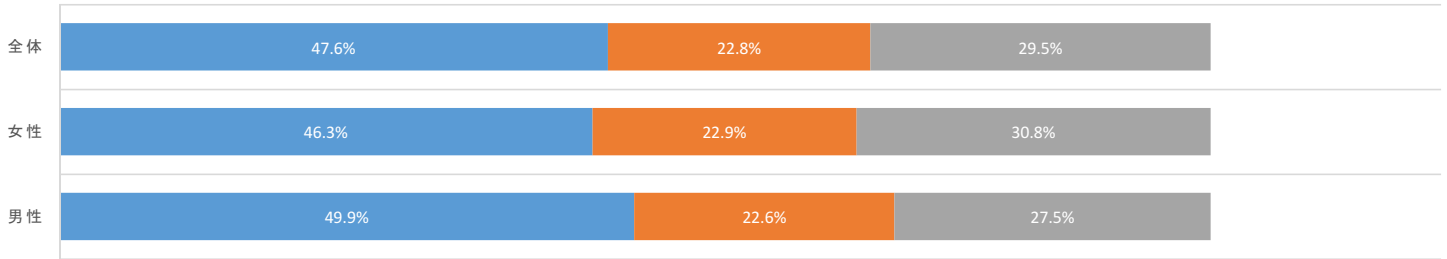

富士市パートナーシップ宣誓制度を知っている男性の年齢別比較

富士市パートナーシップ宣誓制度を知っている年齢比率女性の年齢別比較

質問4

LGBT(LGBTQ)という言葉を知っていますか？

	男性	女性	全体
■ 意味も知っている	49.9%	46.3%	47.6%
■ 聞いたことがある	22.6%	22.9%	22.8%
■ 知らない	27.5%	30.8%	29.5%
■ 無回答			

LGBT(LGBTQ)という意味を知っている男性の年齢別比較