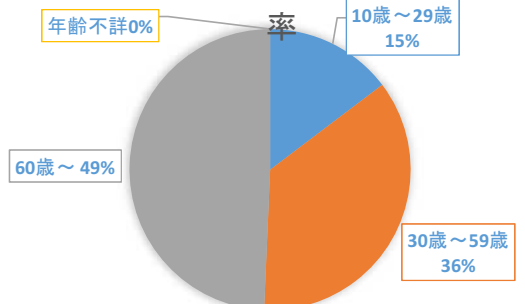

富士市パートナーシップ宣誓制度を知っている年齢比率女性の年齢別比較