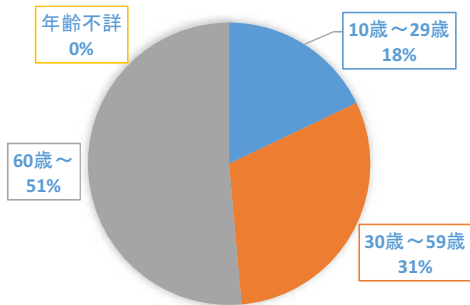

標本数

8,272 人

(男 3,022 人、

女 5,250 人)

質問1

「男女共同参画」という言葉を知っていますか？

	男性	女性	全体
■ 知っている	72.6%	71.9%	72.1%
■ 知らない	27.4%	28.1%	27.9%
■ 無回答			

「男女共同参画」ということばを知っている男性の年齢別比較