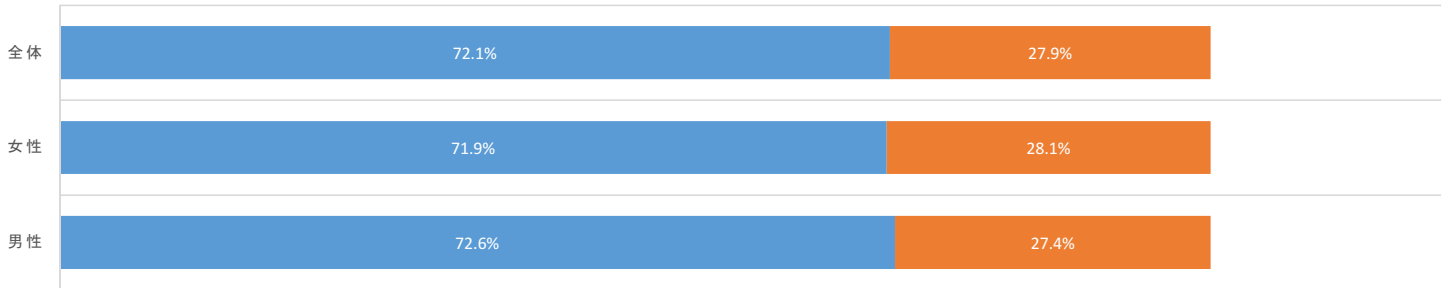

標本数

8,272 人

(男 3,022 人、

女 5,250 人)

質問1

「男女共同参画」という言葉を知っていますか？

	男性	女性	全体
■ 知っている	72.6%	71.9%	72.1%
■ 知らない	27.4%	28.1%	27.9%
■ 無回答			

「男女共同参画」ということばを知っている男性の年齢別比較