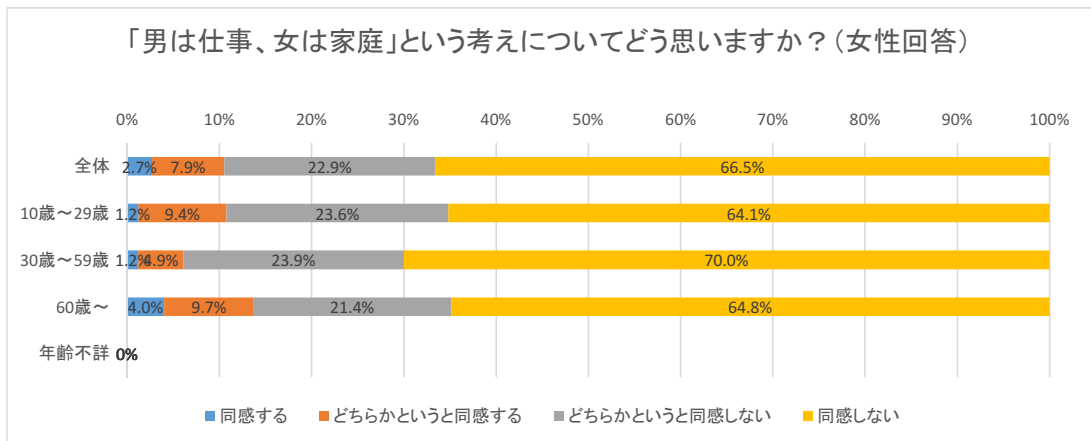

標本数

8,272 人

(男 3,022 人、

女 5,250 人)

質問1

「男女共同参画」という言葉を知っていますか？

	男性	女性	全体
■ 知っている	72.6%	71.9%	72.1%
■ 知らない	27.4%	28.1%	27.9%
■ 無回答			

「男女共同参画」ということばを知っている男性の年齢別比較

「男女共同参画」ということばを知っている女性の年齢別比率

質問2

「男は仕事、女は家庭」という考えについてどう思いますか？

■ 同感する ■ どちらかというと同感する ■ どちらかというと同感しない ■ 同感しない

質問3

富士市パートナーシップ宣誓制度を知っていますか？

	男性	女性	全体
■ 知っている	37.8%	39.5%	38.9%
■ 知らない	62.2%	60.5%	61.1%
■ 無回答			