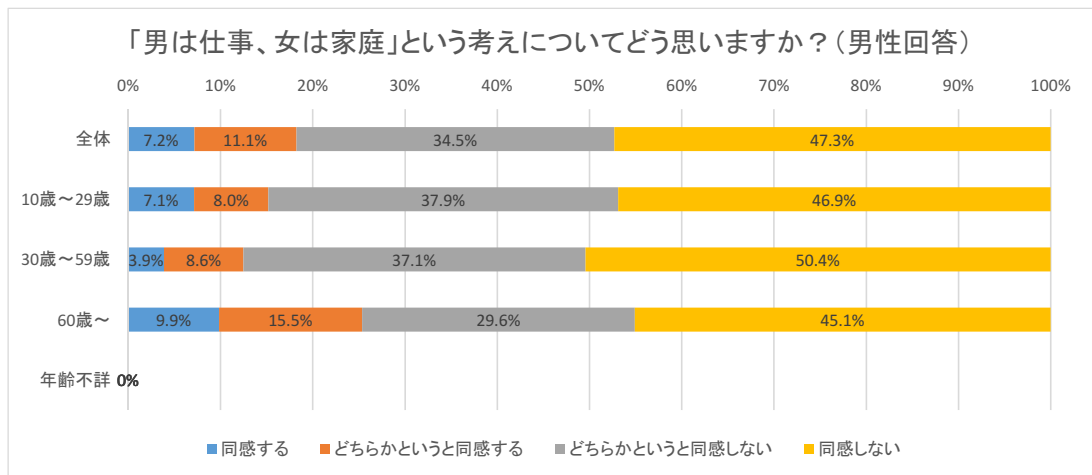

標本数

8,272 人

(男 3,022 人、

女 5,250 人)

質問1

「男女共同参画」という言葉を知っていますか？

	男性	女性	全体
■ 知っている	72.6%	71.9%	72.1%
■ 知らない	27.4%	28.1%	27.9%
■ 無回答			

「男女共同参画」ということばを知っている男性の年齢別比較

「男女共同参画」ということばを知っている女性の年齢別比率

質問2

「男は仕事、女は家庭」という考えについてどう思いますか？

■ 同感する ■ どちらかというと同感する ■ どちらかというと同感しない ■ 同感しない

質問3

富士市パートナーシップ宣誓制度を知っていますか？

	男性	女性	全体
■ 知っている	37.8%	39.5%	38.9%
■ 知らない	62.2%	60.5%	61.1%
■ 無回答			