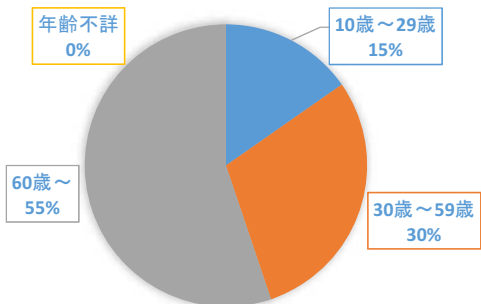

富士市パートナーシップ宣誓制度を知っている男性の年齢別比較