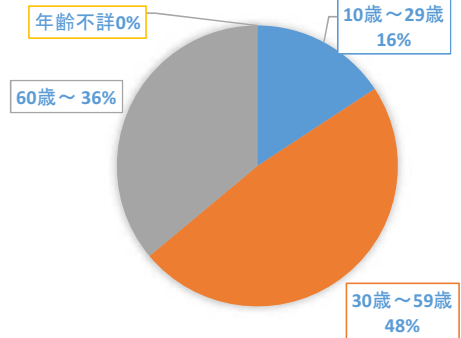

LGBT(LGBTQ)という意味を知っている女性の年齢別比率