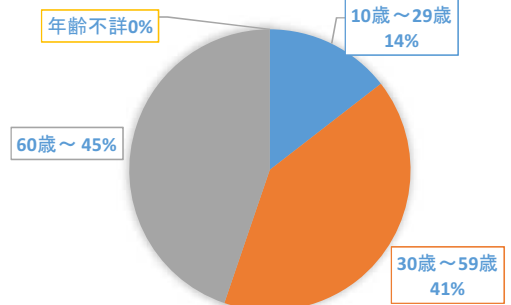

「男女共同参画」ということばを知っている女性の年齢別比率