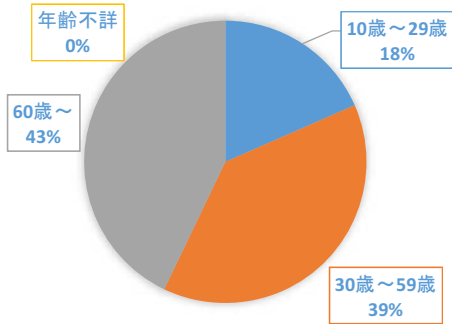

富士市パートナーシップ宣誓制度を知っている男性の年齢別比較

富士市パートナーシップ宣誓制度を知っている年齢比率女性の年齢別比較

質問4

LGBT(LGBTQ)という言葉を知っていますか？

	男性	女性	全体
■ 意味も知っている	49.9%	46.3%	47.6%
■ 聞いたことがある	22.6%	22.9%	22.8%
■ 知らない	27.5%	30.8%	29.5%
■ 無回答			

LGBT(LGBTQ)という意味を知っている男性の年齢別比較