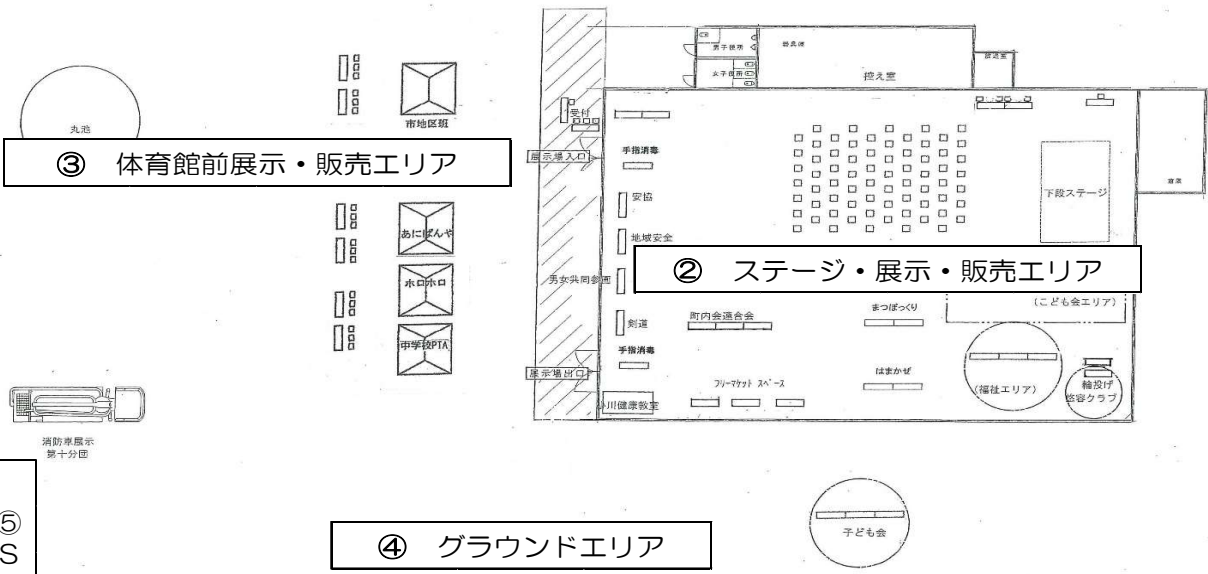

文化祭会場案内

第2会場 元吉原小学校体育館