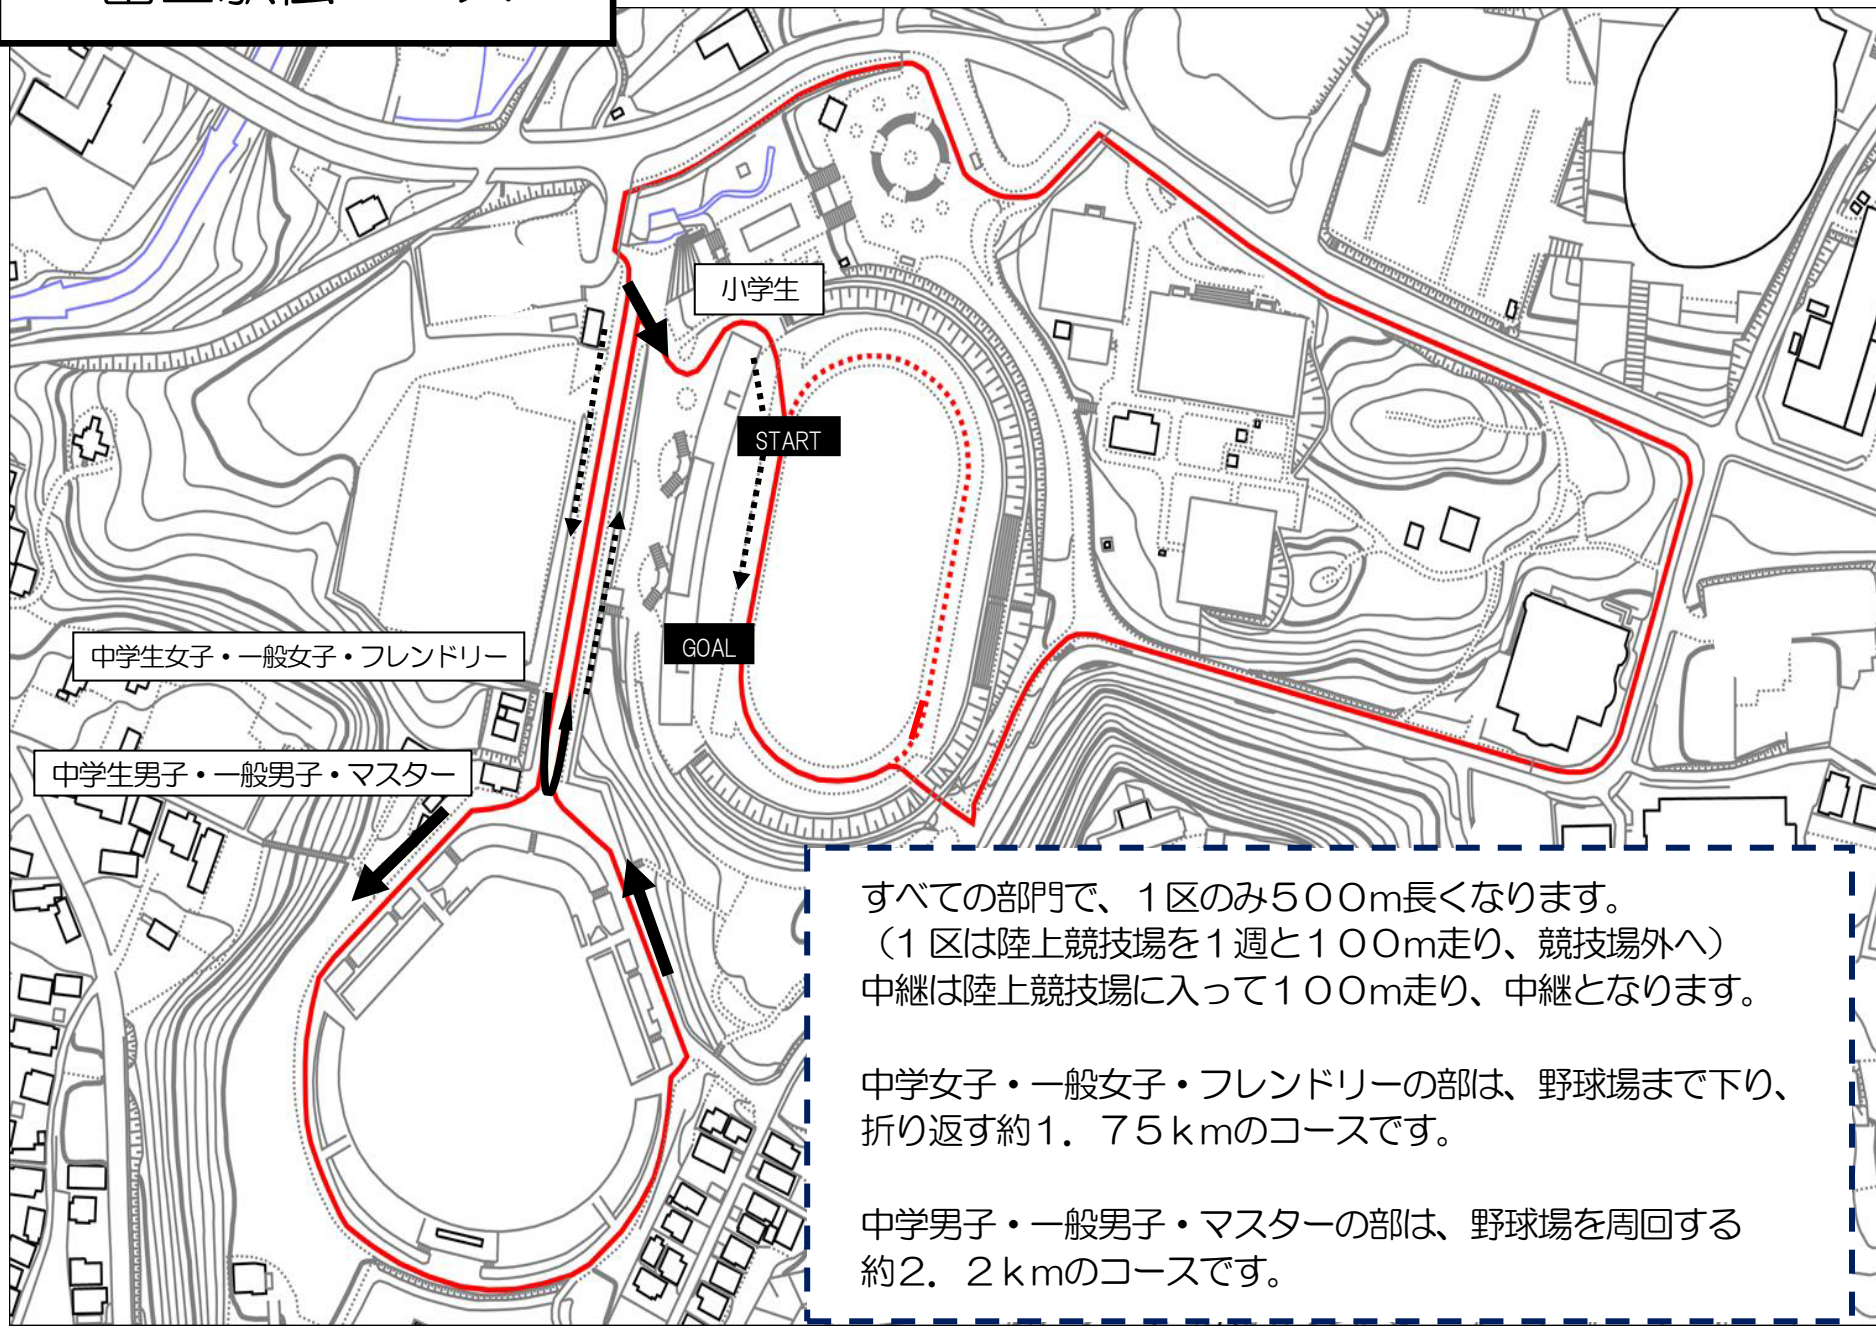

富士駅伝コース

すべての部門で、1区のみ500m長くなります。
(1区は陸上競技場を1週と100m走り、競技場外へ)
中継は陸上競技場に入って100m走り、中継となります。

中学女子・一般女子・フレンドリーの部は、野球場まで下り、
折り返す約1.75kmのコースです。

中学男子・一般男子・マスターの部は、野球場を周回する
約2.2kmのコースです。